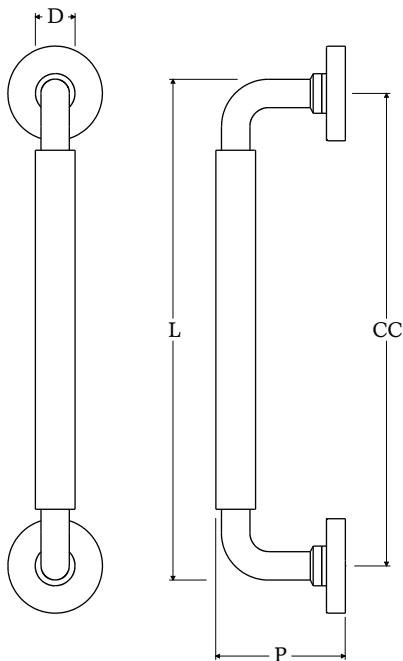

LUXE ATELIER

MILANO

Maniglione su Rosette Serie Bauhaus 02
Bauhaus Series 02 Pull Handle on Roses

Dimensioni
Dimensions

	L	CC	P	D
XS	165	150	70	21
S	215	200	70	21
M	265	250	70	21
L	315	300	70	21
XL	365	350	70	21

Dimensioni in millimetri
Dimensions given in millimeters

Fornito con ferri quadro dummy.
Disponibile in tutte le finiture standard.
Dimensioni e finiture su misura disponibili su richiesta.
*Regularly furnished with dummy spindles. Additional sizes available by special order.
Available in standard and custom finishes.*