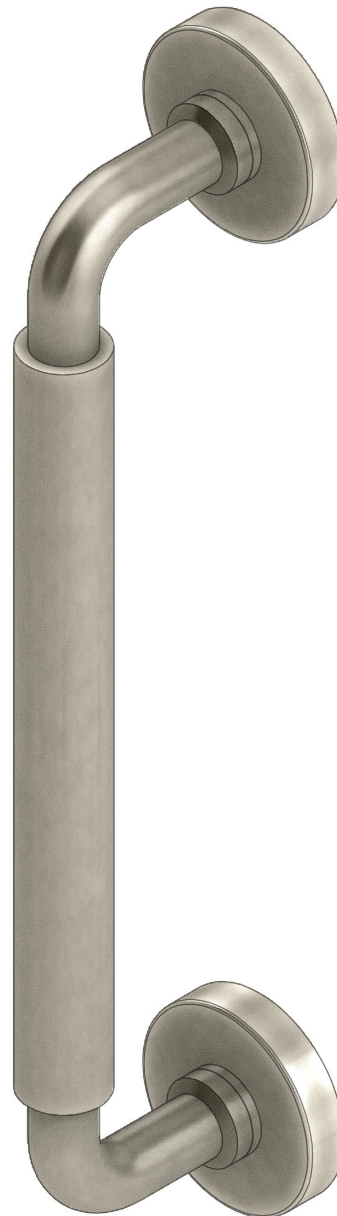

LUXE ATELIER

MILANO

Maniglione su Rosette Serie Bauhaus 02
Bauhaus Series 02 Pull Handle on Roses

Dimensioni
Dimensions

	L	CC	P	D
XS	165	150	70	21
S	215	200	70	21
M	265	250	70	21
L	315	300	70	21
XL	365	350	70	21

Dimensioni in millimetri
Dimensions given in millimeters

Fornito con ferri quadro dummy.
Disponibile in tutte le finiture standard.
Dimensioni e finiture su misura disponibili su richiesta.
*Regularly furnished with dummy spindles. Additional sizes available by special order.
Available in standard and custom finishes.*